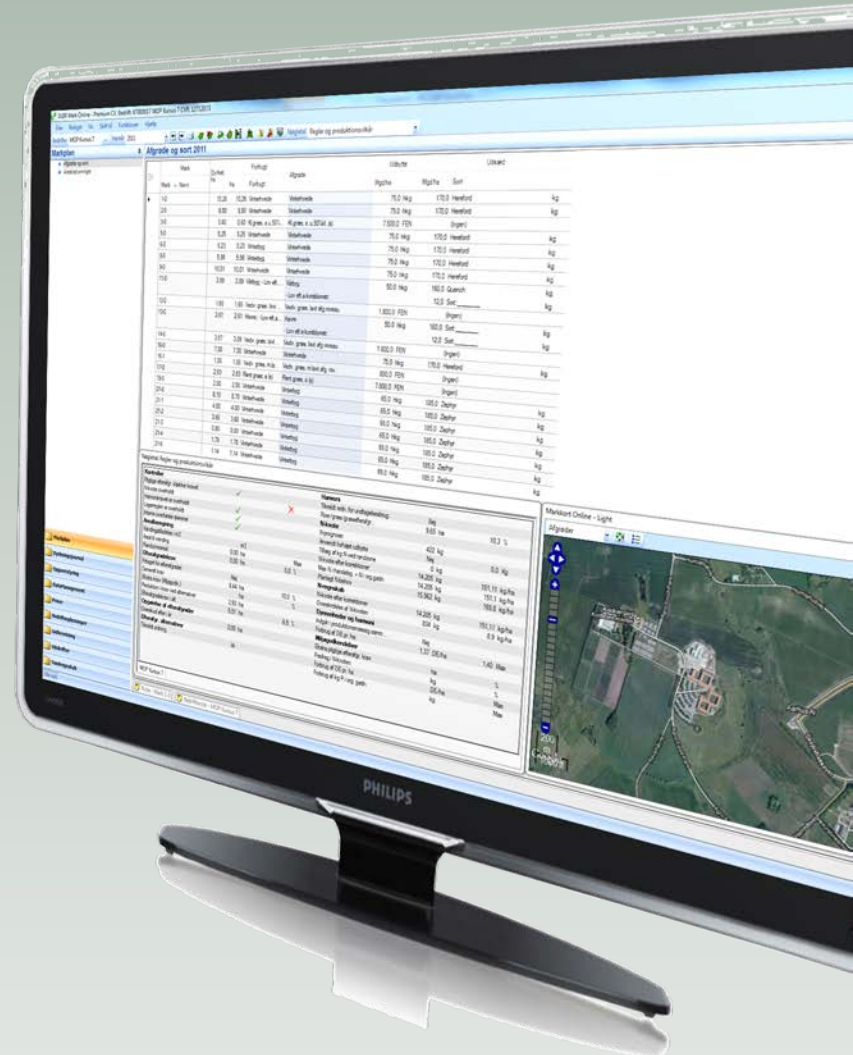

PlantelT-programmer fra Videncentret for Landbrug

Jens Bligaard

Afdelingsleder

Afd. for Management Systemer

Videncentret for Landbrug

IT-værktøjer til landmænd og konsulenter

Mark Online

- Mark- og dyrkningsplanlægning
- Registrering i sæsonen
- Gødningsregnskab, sprøjtejournale og Tast-selv ansøgning => NAER

Andre IT-programmer

- Vandregnskab Online
- Markkort Online
- DataManagement
- Planteværn Online
- ..

Mark Mobile

- Kan registrere på flere marker fordelt på flere bedrifter i én arbejdsgang
- Såning, jordbehandling, sprøjtning, gødning og høstudbytter
- HTML5 – på alle platforme: Android, Apple og Windows Phone – iPads, tablets og mobiltelefoner
- Forudsætter netforbindelse

Dansk Markdatabase

- Central SQL-database
- Basis for alle online-systemer
- 2,1 mio. ha
- Marker, afgrøder, JB, dyrkningsoplysninger, husdyrhold, gyllelagre osv..
- Tabulære og spatiale data

Farmtracking

- et nyt kontekstbaseret
managementsværktøj

App

ninger

Farmtracking

Mark Mobile

Mark Online

Landmand.dk

Markkort Online