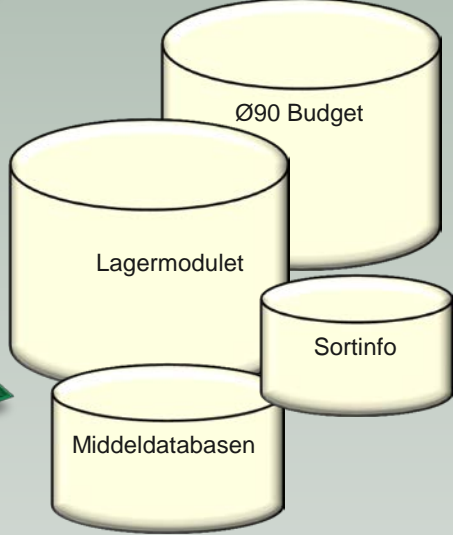

Dansk Markdatabase

- Central SQL-database
- Basis for alle online-systemer
- 2,1 mio. ha
- Marker, afgrøder, JB, dyrkningsoplysninger, husdyrhold, gyllelagre osv..
- Tabulære og spatiale data

Farmtracking

- et nyt kontekstbaseret
managementsværktøj

App

ninger

Farmtracking

Mark Mobile

Mark Online

Landmand.dk

Markkort Online

Off. Myndigheder
(Naturerhvervstyrelsen)

Mark Analyse Online

Dansk Markdatabase
(2,1 mio. ha)
(incl. Fuldmagtssystem)

Kontorløsning
(CRM)

LetFarm

AgroGIS

Vandregnskab Online

Planteværn Online