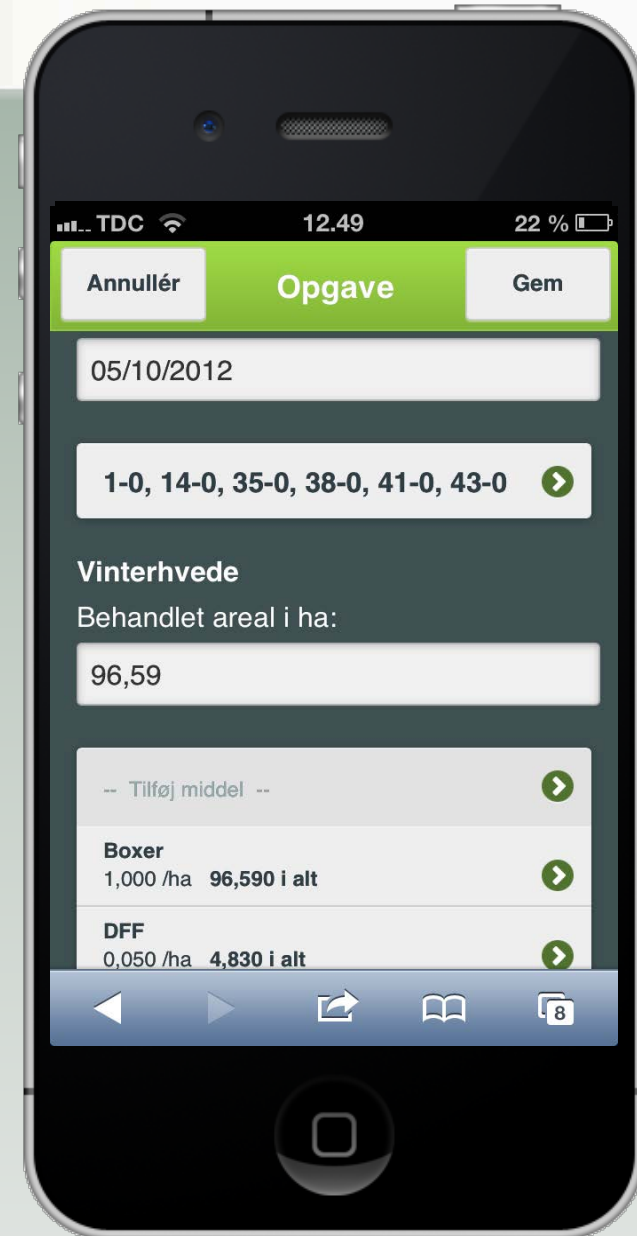

PlantelT-programmer fra Videncentret for Landbrug

Jens Bligaard

Afdelingsleder

Afd. for Management Systemer

Videncentret for Landbrug

IT-værktøjer til landmænd og konsulenter

Mark Online

- Mark- og dyrkningsplanlægning
- Registrering i sæsonen
- Gødningsregnskab, sprøjtejournale og Tast-selv ansøgning => NAER

Andre IT-programmer

- Vandregnskab Online
- Markkort Online
- DataManagement
- Planteværn Online
- ..

Mark Mobile

- Kan registrere på flere marker fordelt på flere bedrifter i én arbejdsgang
- Såning, jordbehandling, sprøjtning, gødning og høstudbytter
- HTML5 – på alle platforme: Android, Apple og Windows Phone – iPads, tablets og mobiltelefoner
- Forudsætter netforbindelse