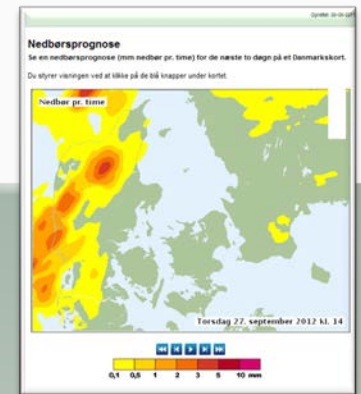

Prognoser på landbrugsinfo.dk - trækker på data fra DMI

- MVE
- Høstprognose
  - Helsæd majs
  - Kolbe majs
  - Kerne majs
- Afgræsningsprognose
  - Konv. og Økol.
- Slætprognose
- Skårlægningsprognose
- Fortørringsprognose
- Fritfluer
- Kålfluer
- Skulpegalmg
- Engrapgræsgalmg
- Jordtemperatur
- Døgnmiddeltemperatur
- Fordampning
- Vandbalance
- Graddageberegner
- Nedbørsprognosefilm